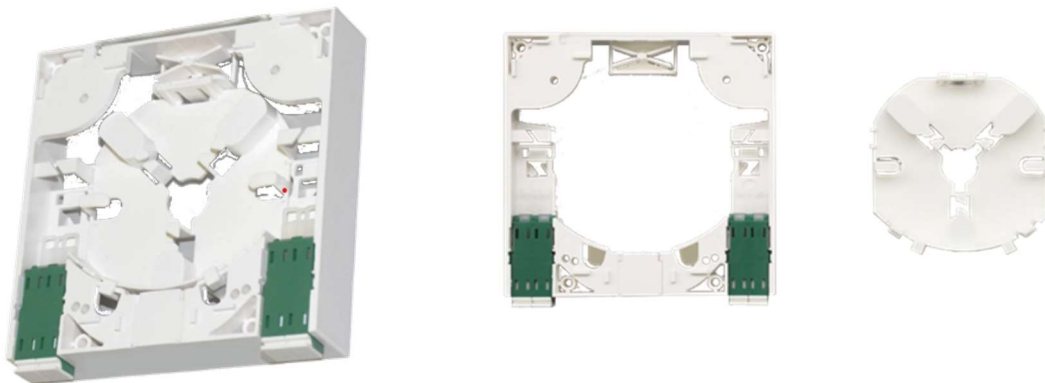

Optonet AG élargit sa gamme de boîtes OTO

Zuzwil, le 1er février 2024. Optonet AG élargit sa gamme de boîtes OTO avec l'OTOclick pour la boîte OTO OptoFrame.

Avec cet accessoire bon marché, Optonet AG revalorise sa prise OptoFrame OTO homologuée par Swisscom et vous offre ainsi les avantages suivants, aussi bien pour les nouvelles installations que pour les mises à niveau:

- Installation plus rapide et moins chère
- Simplification du montage / épissure
- Réduction des erreurs de manipulation
- Gestion optimisée des fibres
- Plus de marge de manœuvre pour le dépôt des fibres
- Guidage séparé des câbles et des fibres
- Rétrocompatibilité et possibilité de mise à niveau vers l'OptoFrame
- Réduction du risque de blessure des fibres

L'OTOclick est disponible en stock dès maintenant.

Optonet est un partenaire de longue date de Swisscom en matière de confection.

Responsable de produit Contact

Optonet AG
Matthias Schiegg, ingénieur de vente
matthias.schiegg@optonet.ch
Tel. +41 79 523 63 44