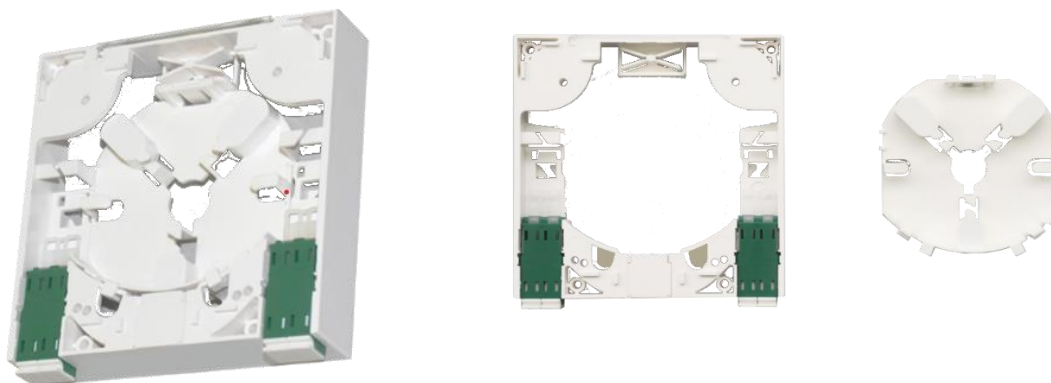

Die Optonet AG erweitert ihr OTO-Dosen Sortiment

Zuzwil, 1. Februar 2024. Die Optonet AG erweitert ihr OTO-Dosen Sortiment mit dem OTOflick für die OptoFrame OTO-Dose.

Mit diesem preiswerten Zubehör erweitert die Optonet AG ihre Swisscom homologierte OptoFrame OTO-Dose auf und bietet Ihnen damit sowohl für Neuinstallationen als auch Nachrüstungen folgende Vorteile:

- Schnellere, günstigere Installation
- Vereinfachte Montage / Spleissen
- Reduktion von Handling-Fehler
- Optimiertes Faser Management
- Mehr Spielraum für die Faserablage
- Getrennte Kabel- und Faserführung
- Rückwärtskompatibel und nachrüstbar auf OptoFrame
- Reduzierte Gefahr von Faserverletzungen

Der OTOflick ist ab sofort ab Lager verfügbar. Best. Nr. 206232

Optonet ist ein langjähriger Konfektionspartner der Swisscom.

Produkt-Manager Kontakt

Optonet AG
Matthias Schiegg, Verkaufsingenieur
matthias.schiegg@optonet.ch
Tel. +41 79 523 63 44