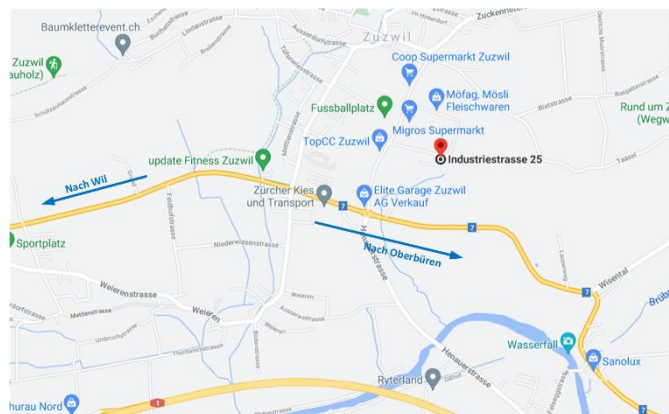

Anreise

Mit dem Auto:

Autobahnausfahrt Wil, Richtung Wil, am Kreisel Richtung Zuzwil. In Zuzwil am Kreisel links abbiegen, danach Rechts abbiegen Richtung Industrie Süd.

Mit der Bahn:

Bahnhof Wil, mit dem Postauto Richtung Niederbüren oder Uzwil, in Zuzwil an der Haltestelle Industrie aussteigen, dem Wegweiser Richtung Industrie Süd folgen

Hotels in Zuzwil:

- Hotel Grünegg <https://www.gruenegg-zuzwil.ch/>
- Hotel Rössli <https://roessli-zuzwil.ch/>
- Hotel Pension im Dorf <https://www.pensionimdorf.ch/>